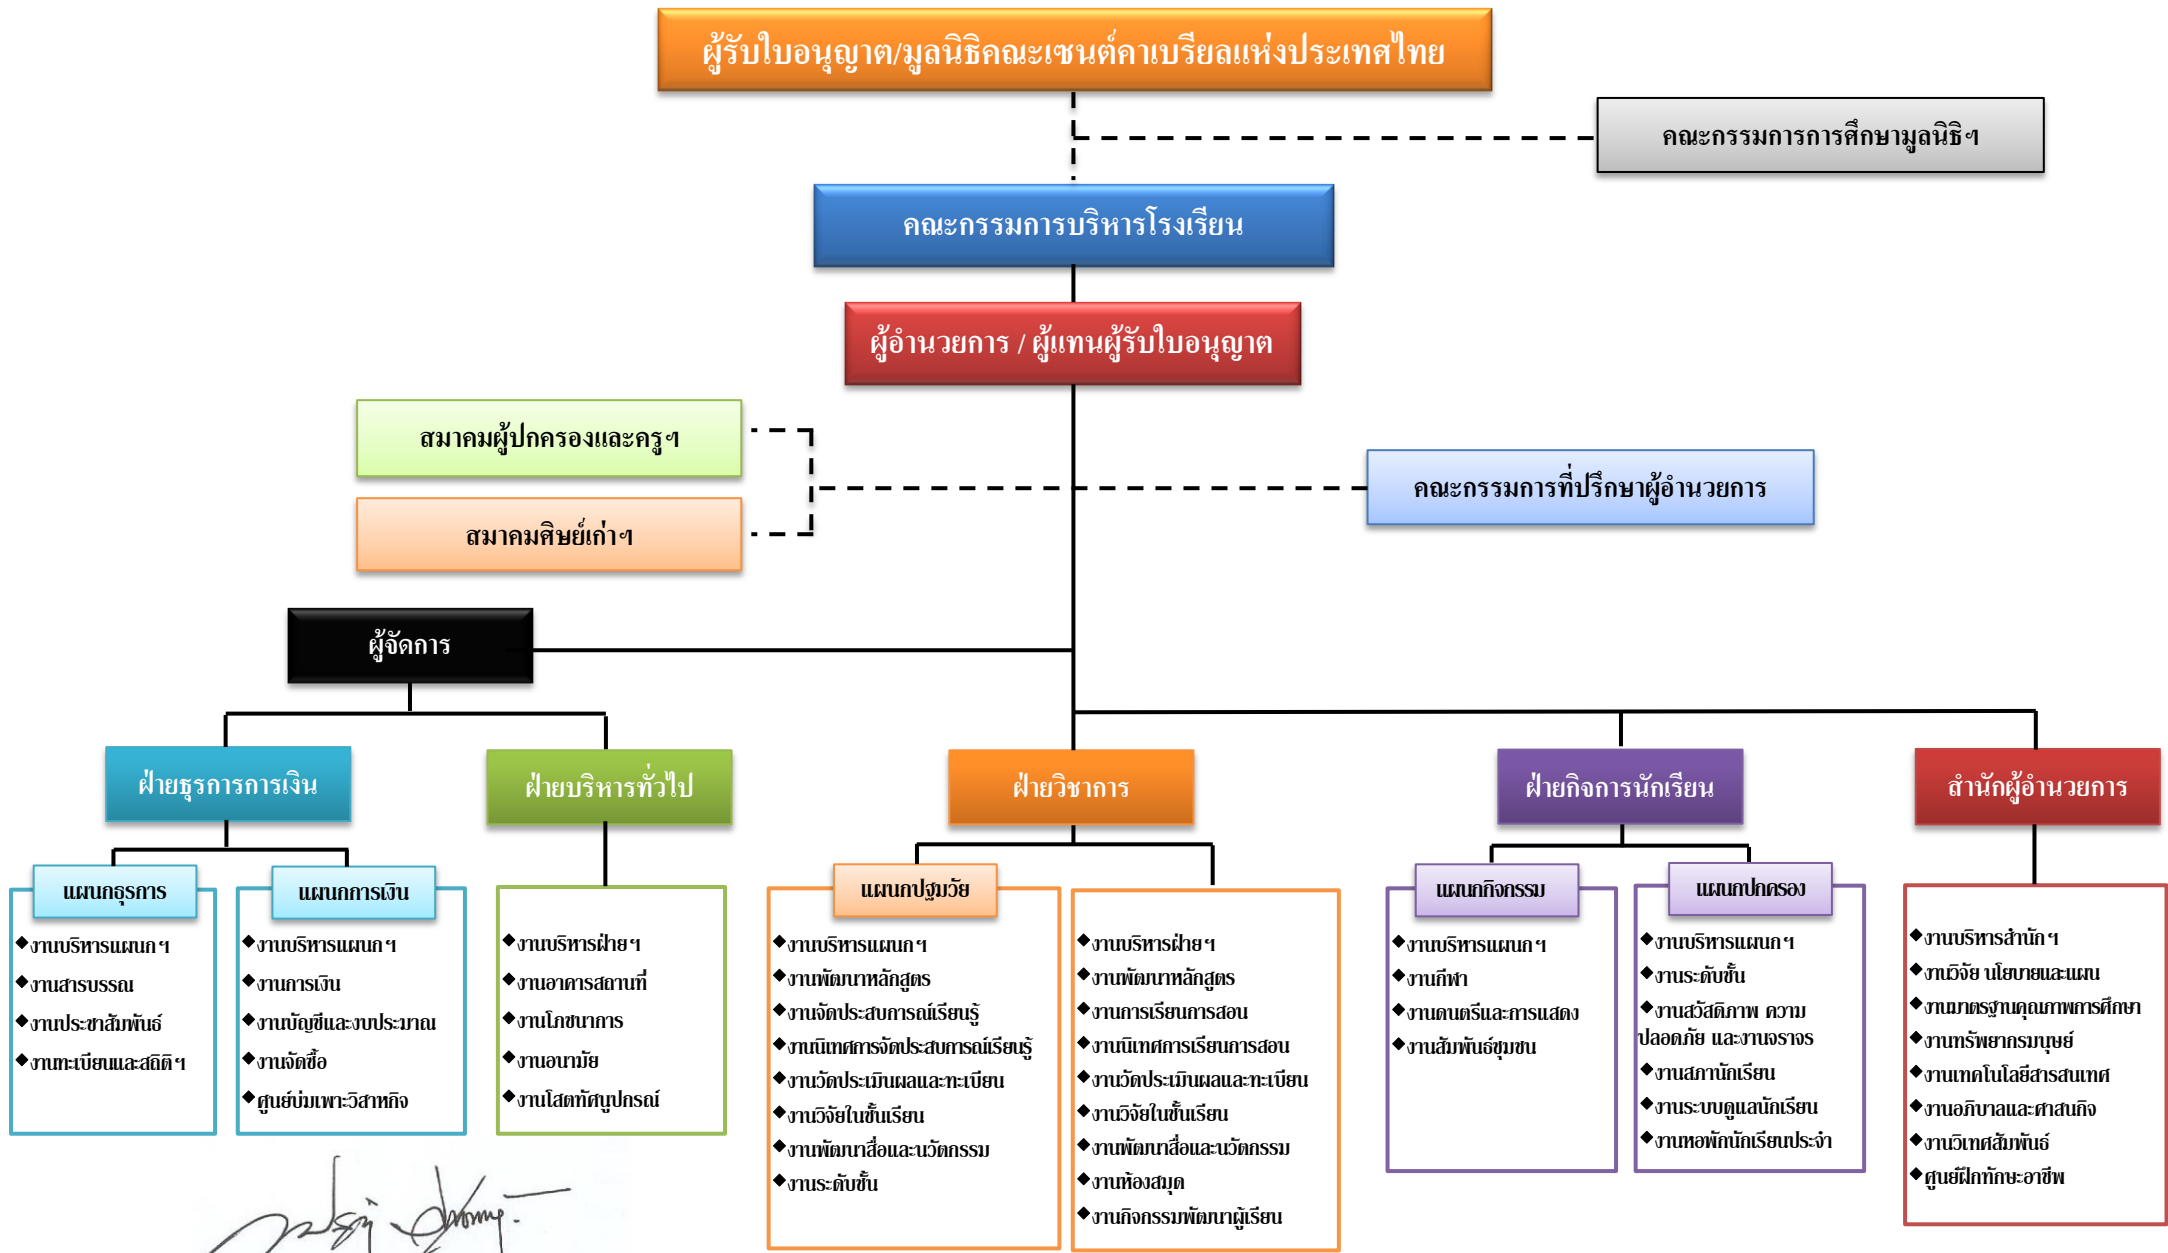

โครงสร้างบริหารโรงเรียนอัสสัมชัญอุบลราชธานี ปีการศึกษา 2561

Update 25/04/2561

 (ภราดา ดร.ประวีติ สุทธิพนธ์)

ผู้อำนวยการโรงเรียนอัสสัมชัญอุบลราชธานี