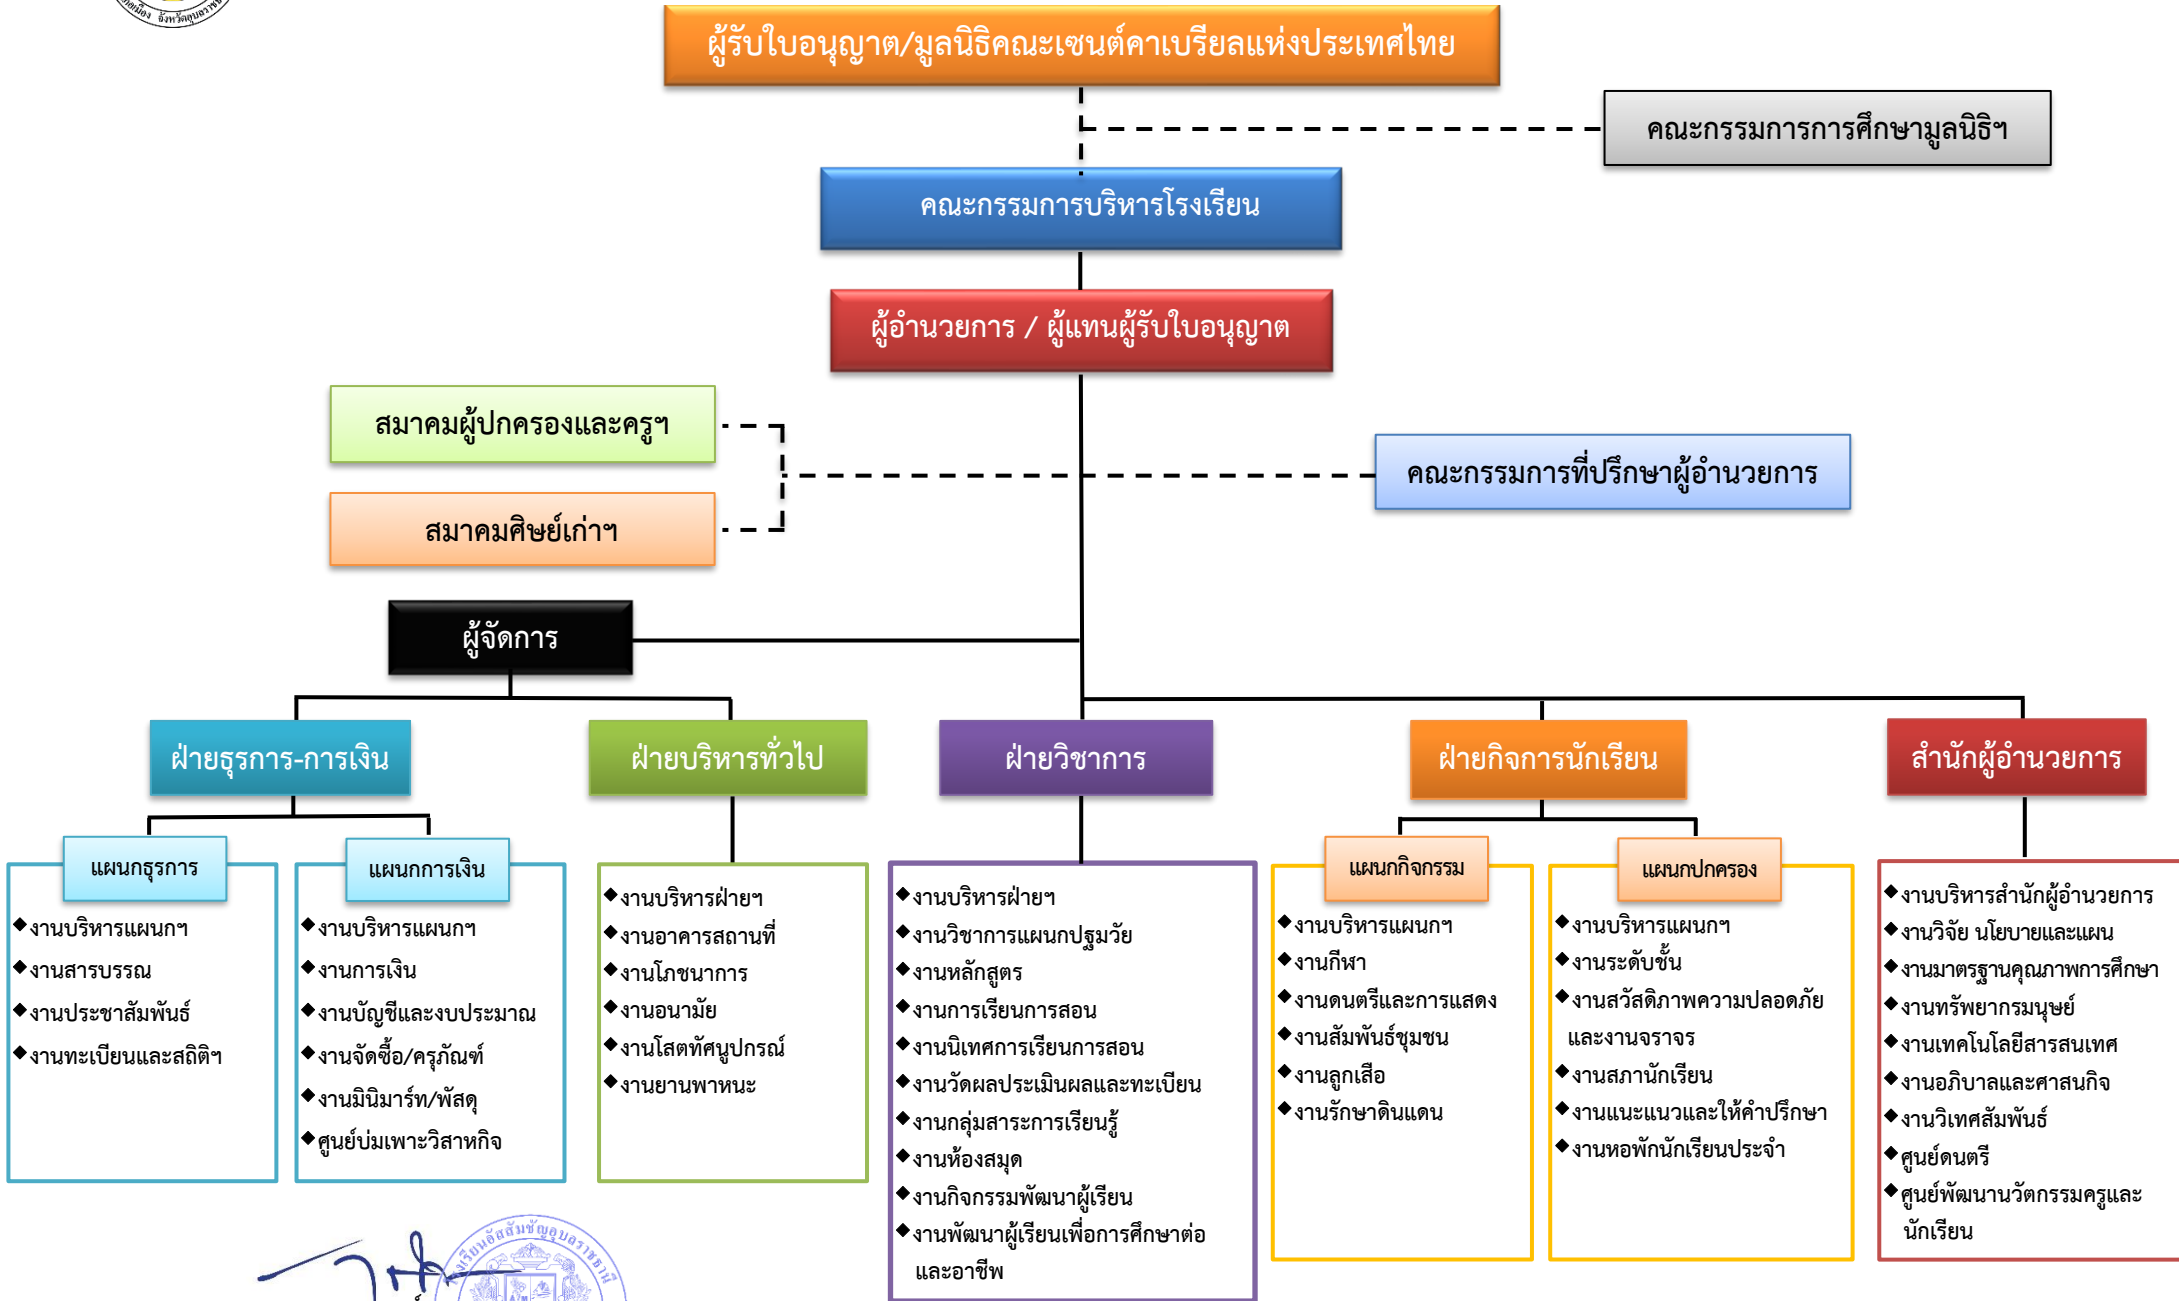

# โครงสร้างบริหารโรงเรียนอัสสัมชัญอุบลราชธานี ปีการศึกษา 2565

Update 01/05/2565

(ภราดาเกรียงศักดิ์ มายอด้)

ผู้อำนวยการโรงเรียนอัสสัมชัญอุบลราชธานี